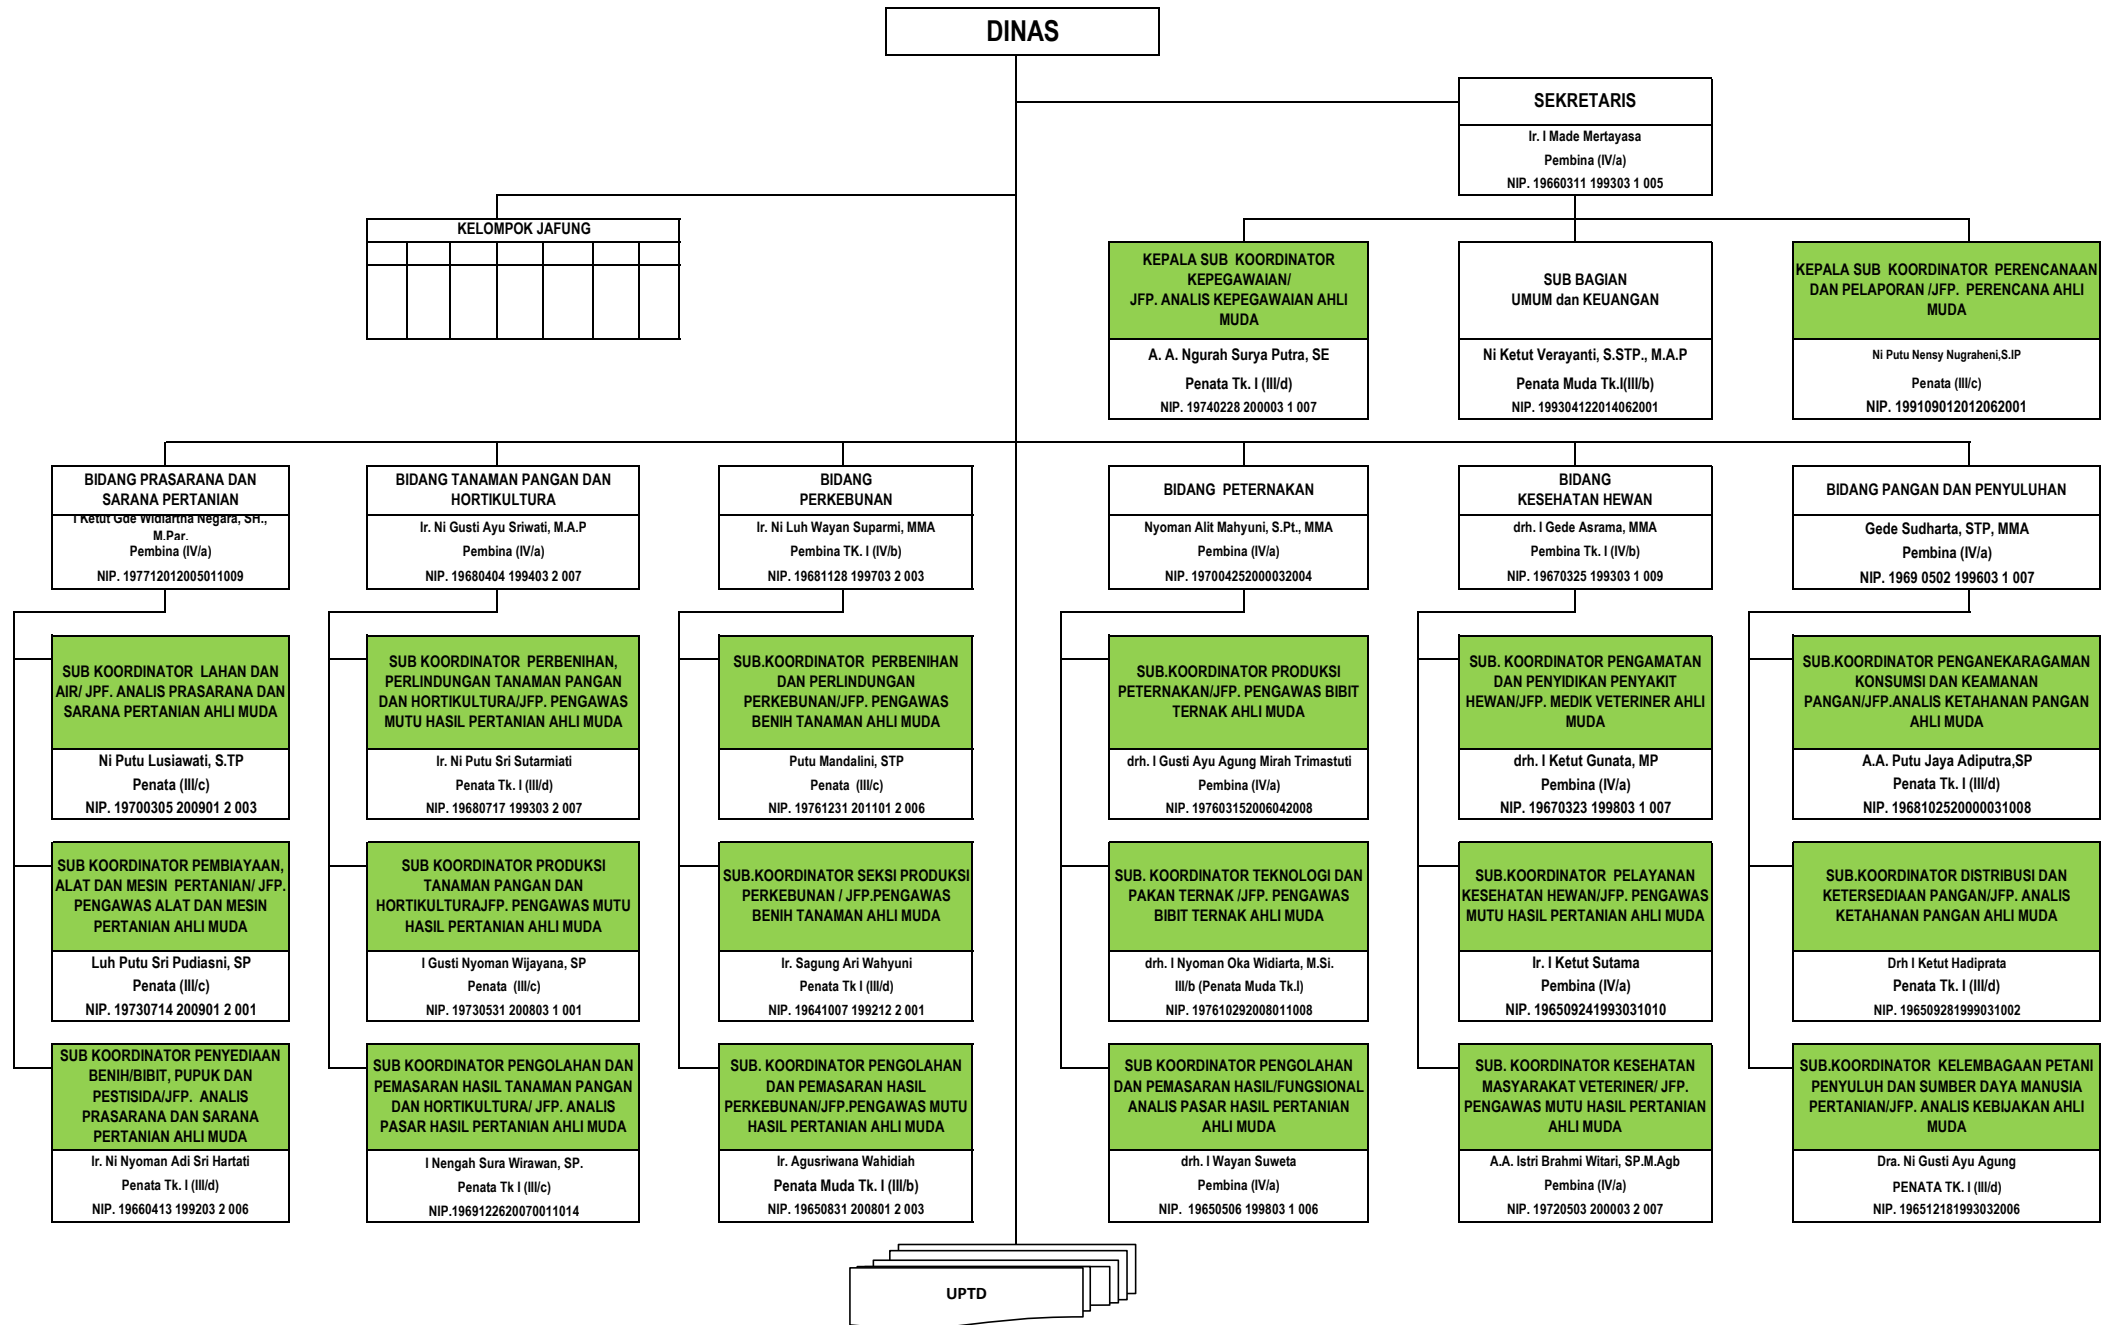

1. Tipe A dan Struktur organisasi, jumlah yang ada dan jabatan yang belum terisi

STRUKTUR ORGANISASI UPTD DINAS PERTANIAN DAN PANGAN
KABUPATEN BADUNG

**STRUKTUR ORGANISASI DINAS PERTANIAN DAN PANGAN
KABUPATEN BADUNG**

**STRUKTUR SATUAN KERJA (SATKER) DINAS PERTANIAN DAN PANGAN
KABUPATEN BADUNG**

STRUKTUR ORGANISASI DINAS PERTANIAN DAN PANGAN

BUPATI BADUNG
TTD
I NYOMAN GIRI PRASTA, S.SOS