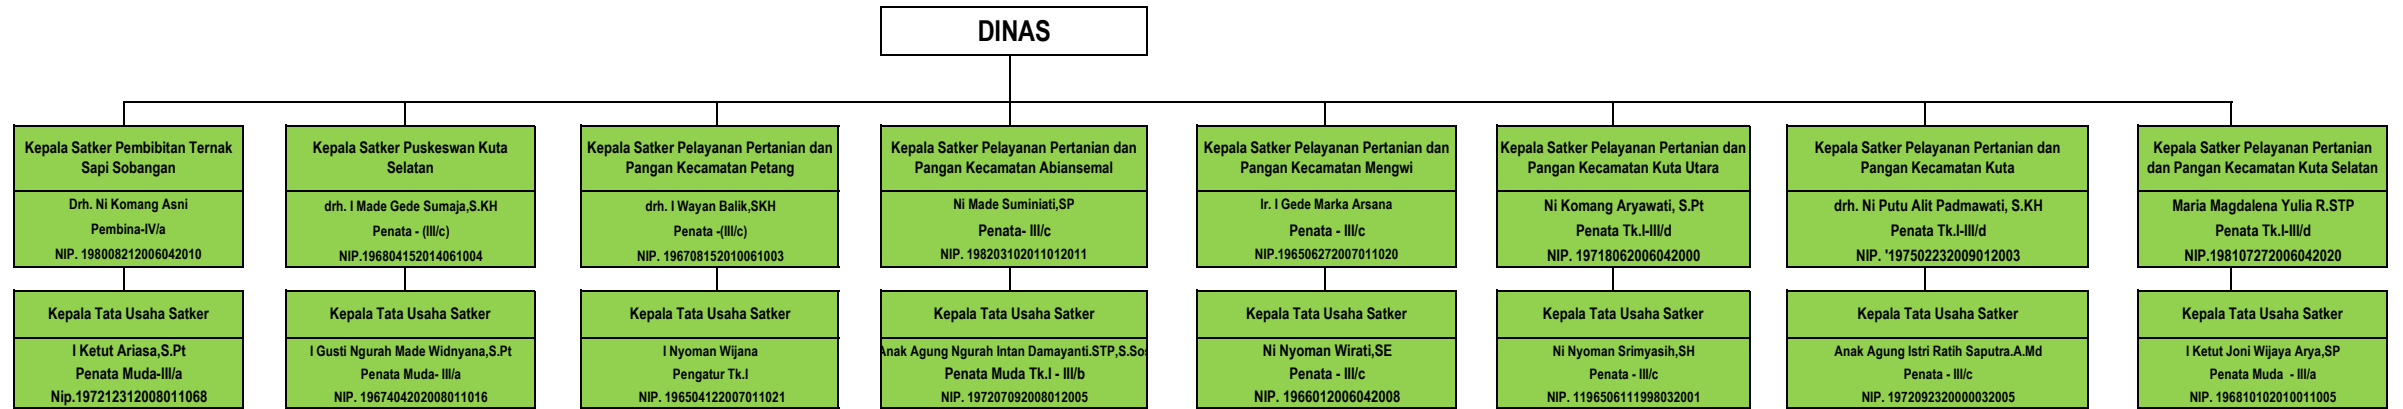

1. Tipe A dan Struktur organisasi, jumlah yang ada dan jabatan yang belum terisi

STRUKTUR ORGANISASI UPTD DINAS PERTANIAN DAN PANGAN
KABUPATEN BADUNG

**STRUKTUR ORGANISASI DINAS PERTANIAN DAN PANGAN
KABUPATEN BADUNG**

**STRUKTUR SATUAN KERJA (SATKER) DINAS PERTANIAN DAN PANGAN
KABUPATEN BADUNG**

STRUKTUR ORGANISASI DINAS PERTANIAN DAN PANGAN

BUPATI BADUNG
TTD
I NYOMAN GIRI PRASTA, S.SOS