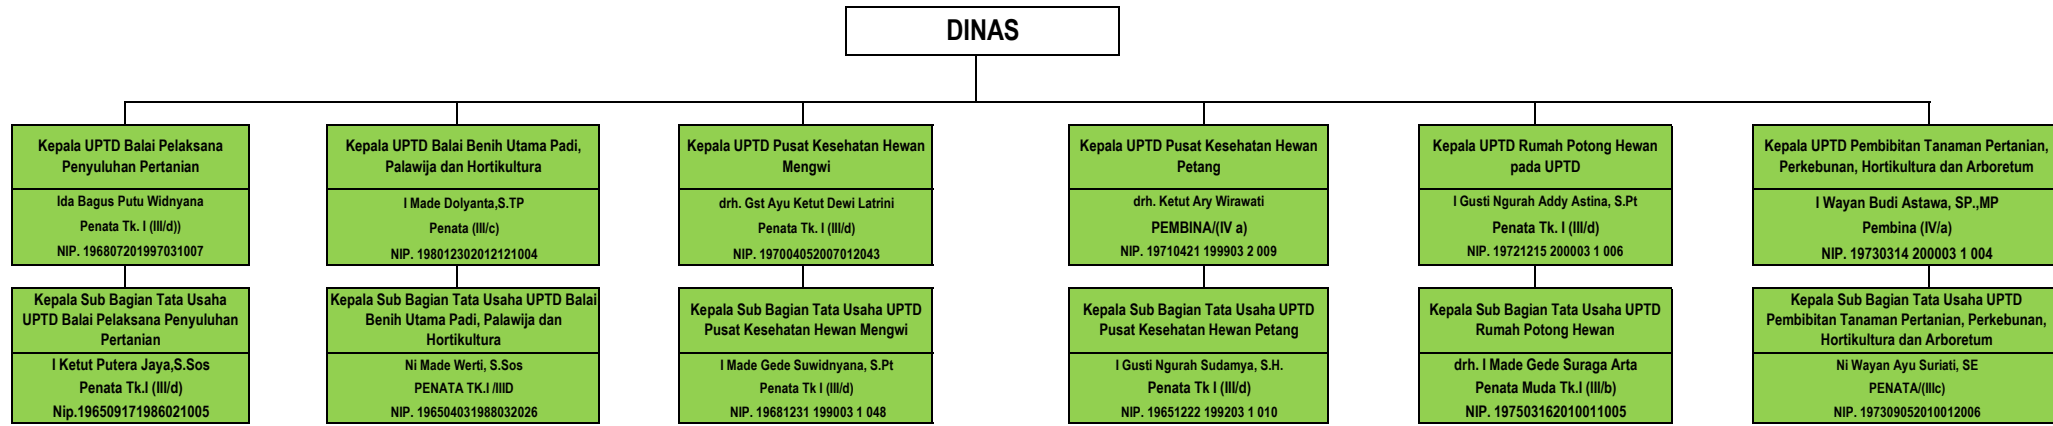

1. Tipe A dan Struktur organisasi, jumlah yang ada dan jabatan yang belum terisi

STRUKTUR ORGANISASI UPTD DINAS PERTANIAN DAN PANGAN
KABUPATEN BADUNG

**STRUKTUR ORGANISASI DINAS PERTANIAN DAN PANGAN
KABUPATEN BADUNG**

**STRUKTUR SATUAN KERJA (SATKER) DINAS PERTANIAN DAN PANGAN
KABUPATEN BADUNG**

STRUKTUR ORGANISASI DINAS PERTANIAN DAN PANGAN

BUPATI BADUNG
TTD
I NYOMAN GIRI PRASTA, S.SOS