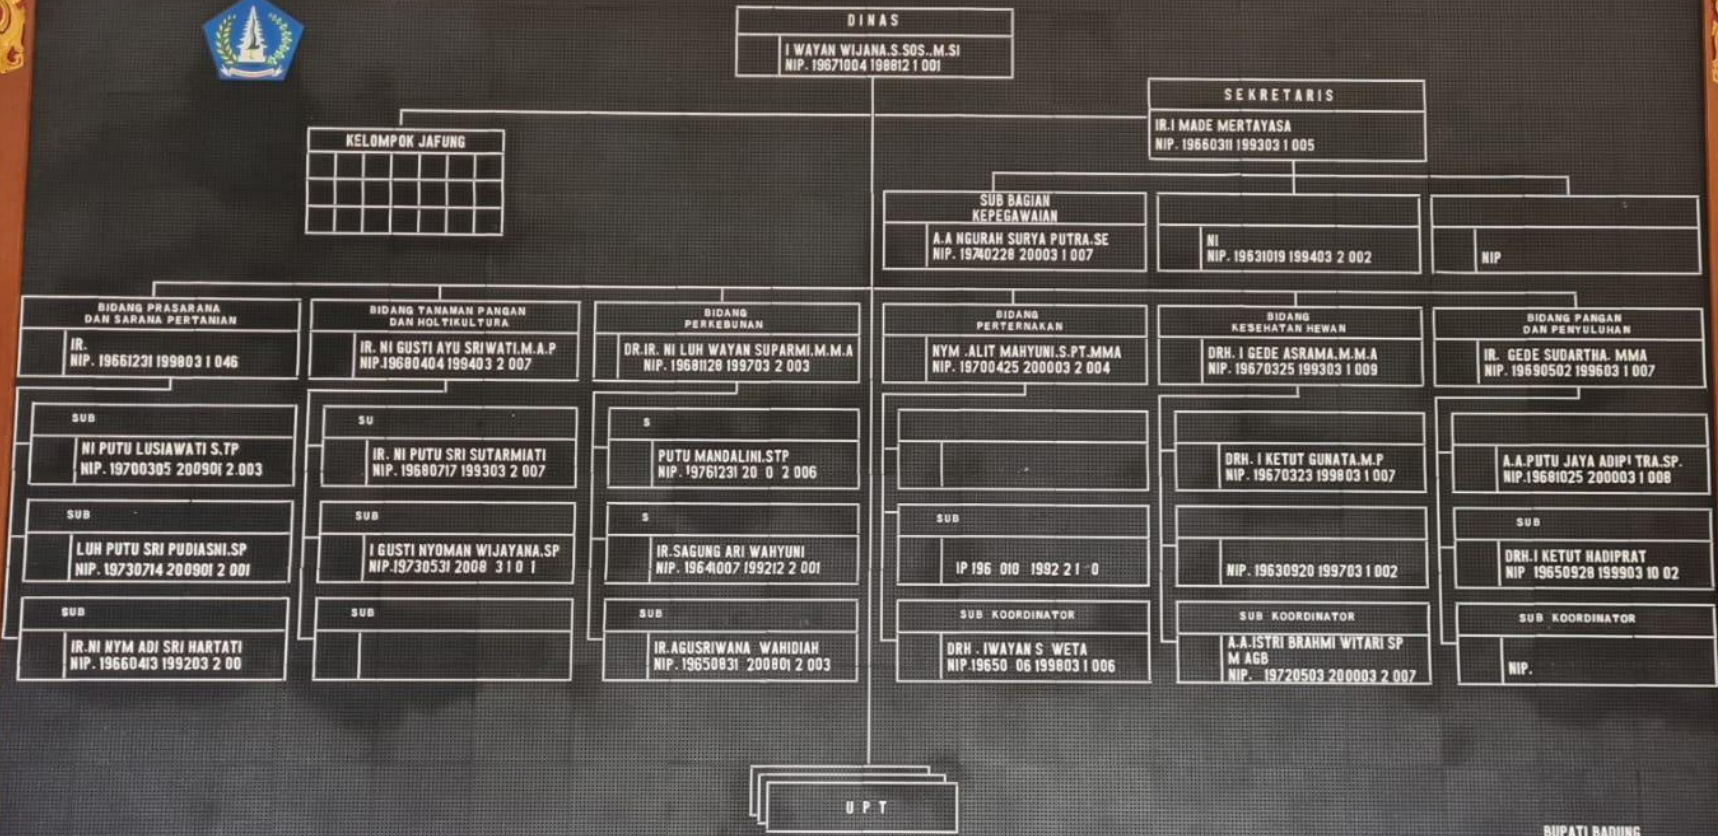

1. Tipe A dan Struktur organisasi, jumlah yang ada dan jabatan yang belum terisi

STRUKTUR ORGANISASI UPTD DINAS PERTANIAN DAN PANGAN
KABUPATEN BADUNG

**STRUKTUR ORGANISASI DINAS PERTANIAN DAN PANGAN
KABUPATEN BADUNG**

**STRUKTUR SATUAN KERJA (SATKER) DINAS PERTANIAN DAN PANGAN
KABUPATEN BADUNG**

STRUKTUR ORGANISASI DINAS PERTANIAN DAN PANGAN

BUPATI BADUNG
TTD
I NYOMAN GIRI PRASTA, S.SOS